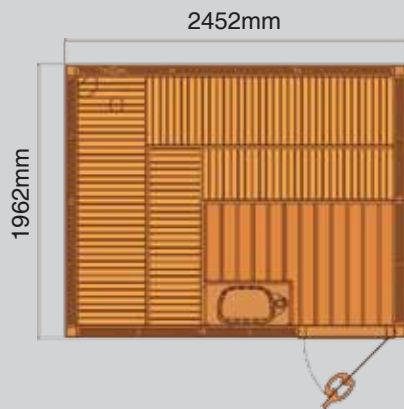

ITEM CODE: 1416RS STANDARD

STANDARD SAUNA ROOM LAYOUT

1416RAC-WAVE

1616LAC-WAVE

1010RS

1414RS

1620RL

2016LS