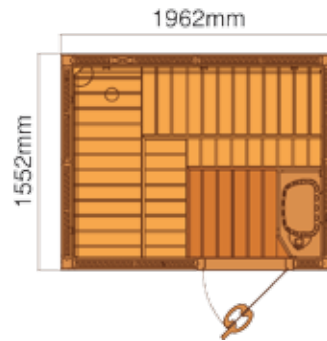

ITEM CODE: 1416RS STANDARD

STANDARD SAUNA ROOM LAYOUT

1416RAC-WAVE

1616LAC-WAVE

1010RS

1414RS

1620RL

2016LS