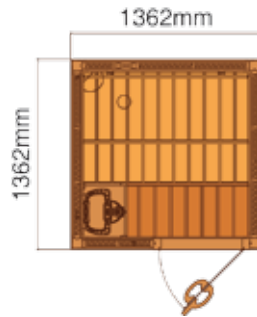

ITEM CODE: 1416RS STANDARD

STANDARD SAUNA ROOM LAYOUT

1416RAC-WAVE

1616LAC-WAVE

1010RS

1414RS

1620RL

2016LS