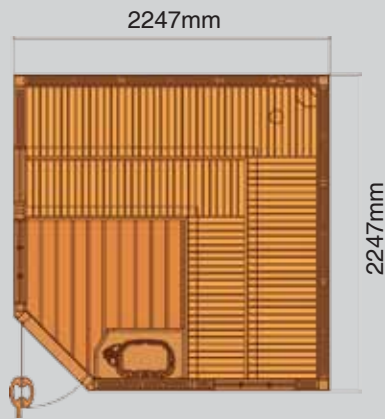

2323LAC-PIANO