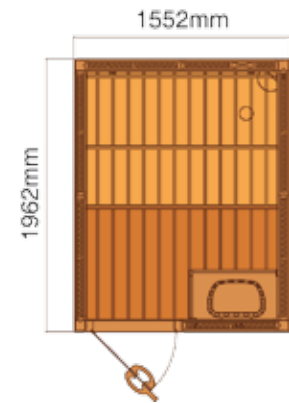

ITEM CODE: 1416RS STANDARD

STANDARD SAUNA ROOM LAYOUT

1416RAC-WAVE

1616LAC-WAVE

1010RS

1414RS

1620RL

2016LS