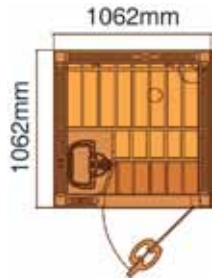

ITEM CODE: 1416RS STANDARD

STANDARD SAUNA ROOM LAYOUT

1416RAC-WAVE

1616LAC-WAVE

1010RS

1414RS

1620RL

2016LS